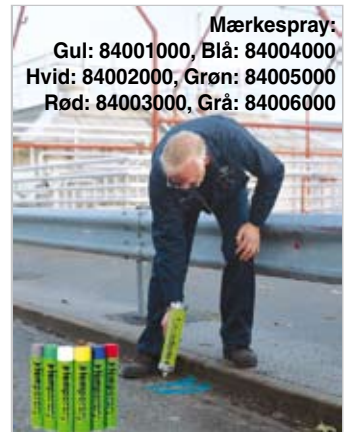

Easyline Temporary

Mærkespray:
Gul: 84001000, Blå: 84004000
Hvid: 84002000, Grøn: 84005000
Rød: 84003000, Grå: 84006000

- Midlertidig opmærkning af værktøj maskiner, veje, træ, græs m.m.
- Anvendes med dysen nedad
- Kan let fjernes med vand/børste
- Indeholder godt dækkende farvepulver